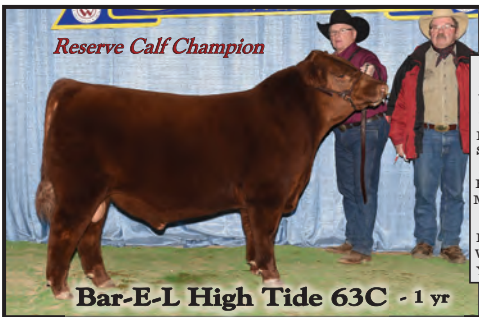

*Walking
Rights
For Sale*

DCND Oh Boy 1810 - 1 year

*Red NL Gaf Crush 168 * Red Fine Line Mulberry 26P*

EPDs:	
BW	0.3
WW	68
YW	108
Milk	21
Stay	13
Fat	-.01
REA	.04
Marb	.22
Wts:	
BW	na
WW	818
YW	na

Reserve Calf Champion