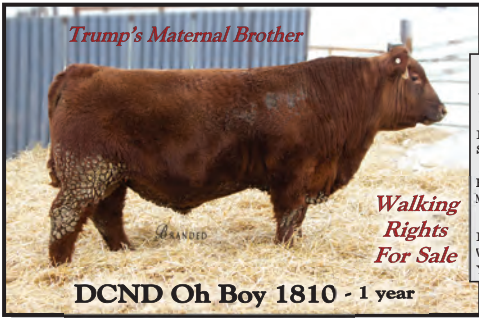

EPDs:	
BW	-1.2
WW	39
YW	58
Milk	25
Stay	10
Fat	.03
REA	-.39
Marb	.27
Wts:	
BW	87
WW	711
YW	1267

Trump's Maternal Brother

*Walking
Rights
For Sale*

DCND Oh Boy 1810 - 1 year

Red NL Gaf Crush 168 * Red Fine Line Mulberry 26P