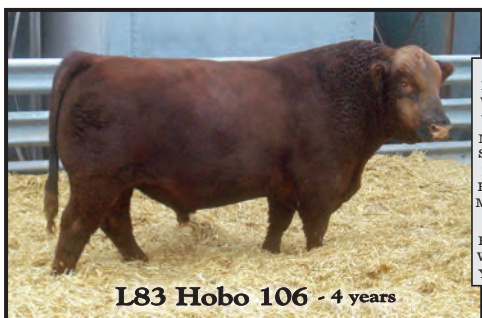

L83 Hobo 106 - 4 years

Buf Crk Hobo 1961 * Red Fine Line Mulberry 26P

EPDs:	
BW	-1.1
WW	54
YW	81
Milk	18
Stay	20
Fat	.02
REA	-.30
Marb	.43
Wts:	
BW	84
WW	681
YW	1195